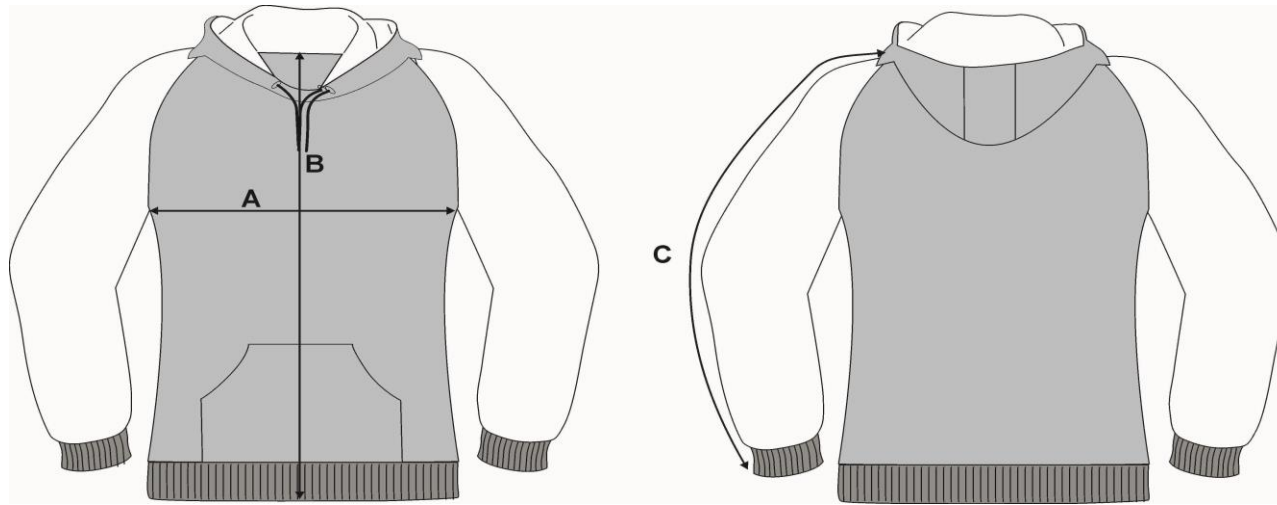

# LADIES HOODIE

Specification:

02/G

Code:

G02

	<b>XXS</b>	<b>XS</b>	<b>S</b>	<b>M</b>	<b>L</b>	<b>XL</b>
<b>A</b>	92	98	104	110	116	122
<b>B</b>	61	63	65	67	69	71
<b>C</b>	70	72	74	76	78	80